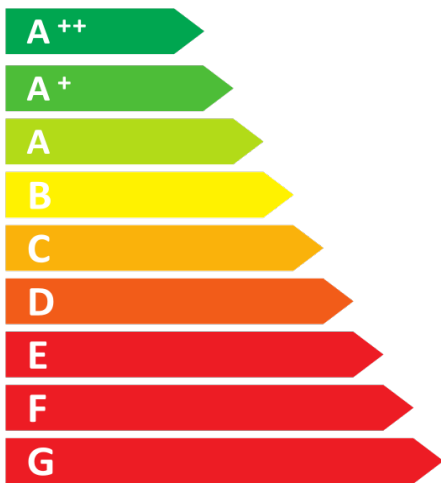

ENERG
енергия · ενεργεια

Varia Bh RLU 10,4 kW

A

10.4
kW

N.A.

ENERGIA · ЕНЕРГИЈА · ΕΝΕΡΓΕΙΑ · ENERGIJA · ENERGY · ENERGIE · ENERGI

2018/1186