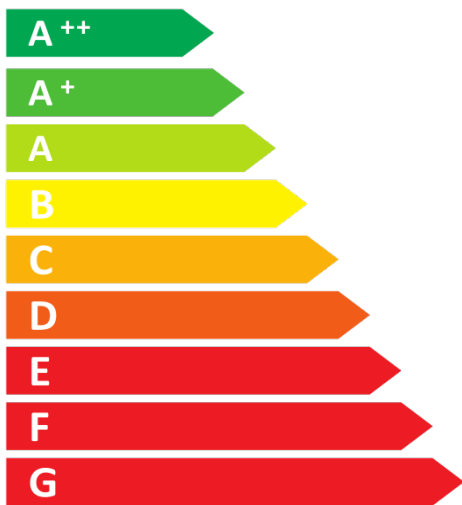

**ENERG**  
енергия · ενεργεια

Varia FD-4S

**11.6**  
kW

**N.A.**  
kW

ENERGIA · ЕНЕРГИЈА · ΕΝΕΡΓΕΙΑ · ENERGIJA · ENERGY · ENERGIE · ENERGI

2018/1186