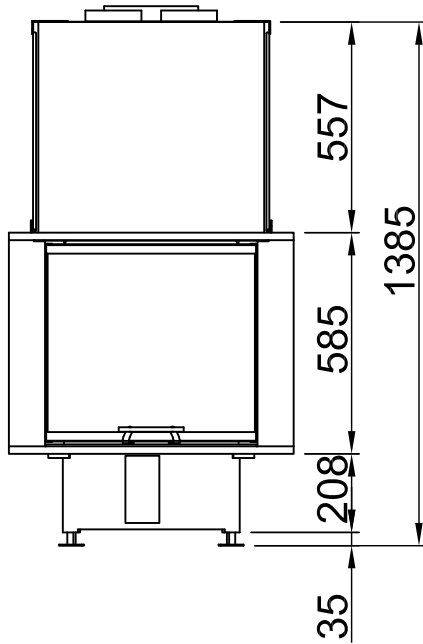

Arte U-90h + WLM, Blende, U-Form

8-seitig, abgekantet

2021/06

~1:20

*optional
*optional
*optional
*optional
*optionalny
*опционально