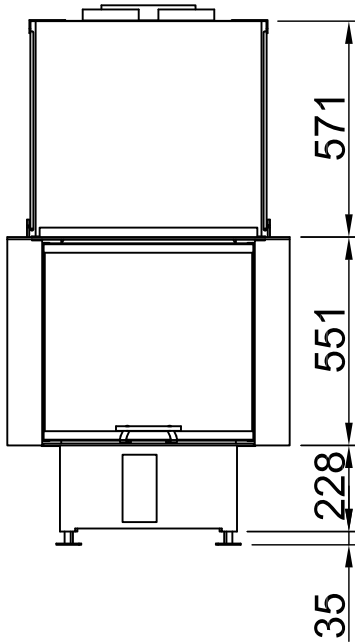

Arte U-90h + WLM, Blende, U-Form

5-seitig, massiv

2021/06

~1:20

*optional
*optional
*optional
*optional
*optional
*optional