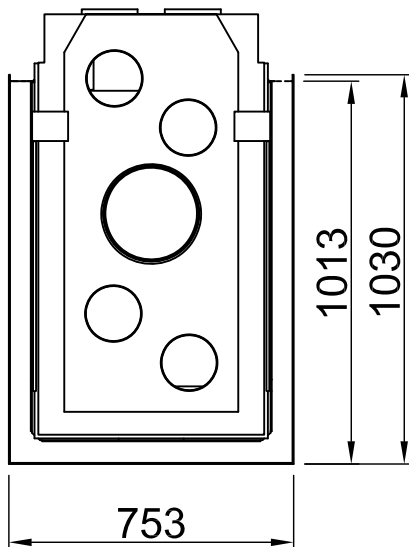

Arte U-90h + WLM, Blende, U-Form

8-seitig, abgekantet

2021/06

~1:20

*optional
*optional
*optional
*optional
*optionalny
*опционально