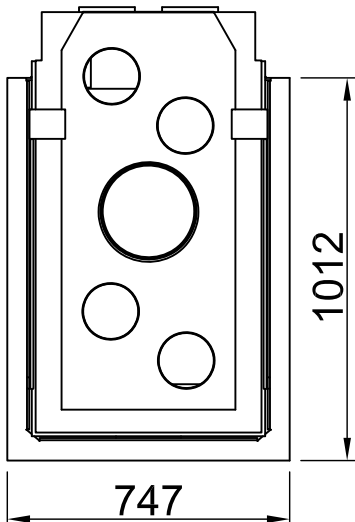

Arte U-90h + WLM, Blende, U-Form

8-seitig, massiv

2021/06

~1:20