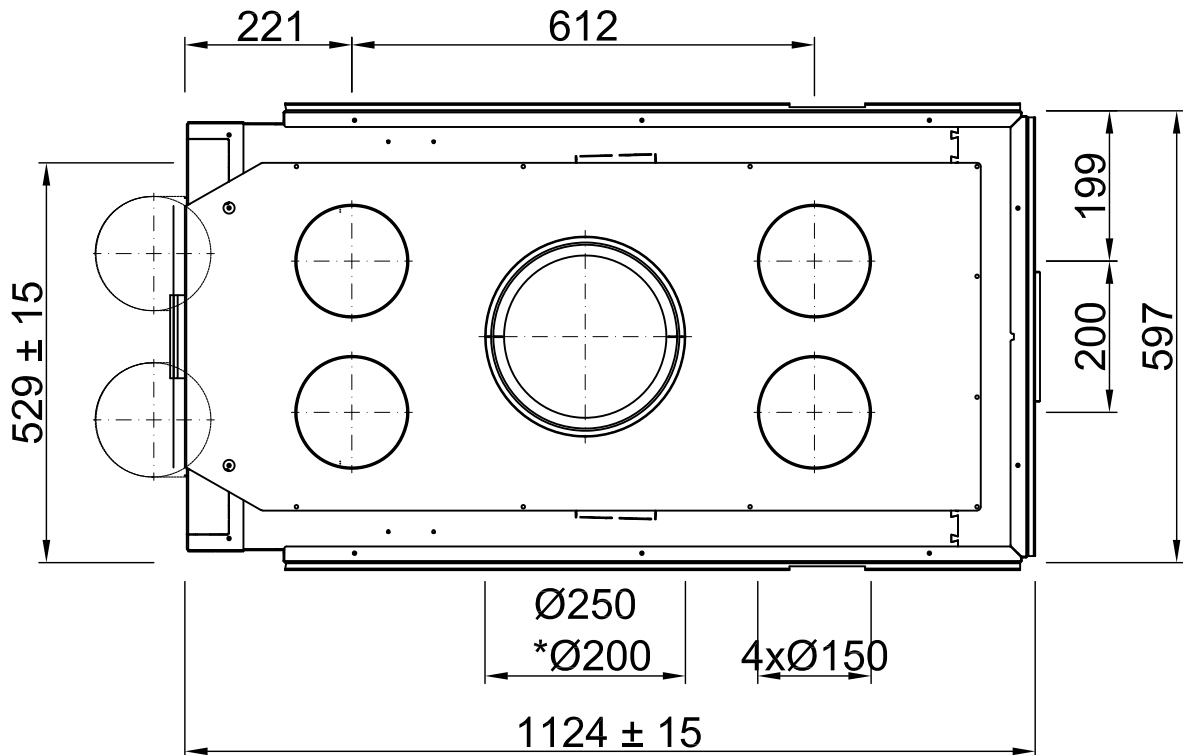

~1:10

*optional
*optional
*optional
*optional
*optional
*optional