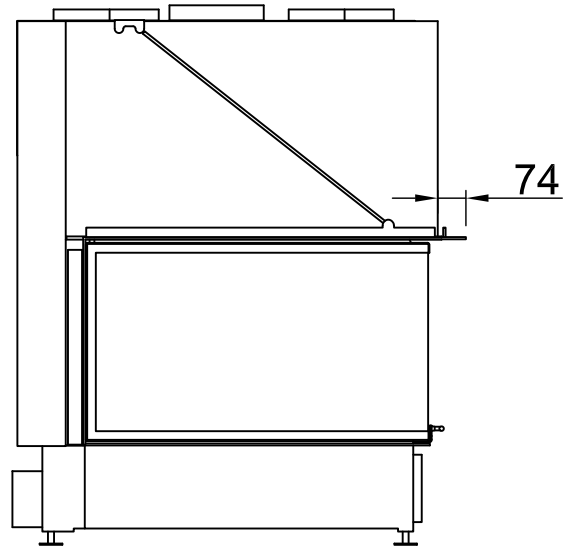

Arte U-90h + WLM, Blende, U-Form

5-seitig, massiv

2021/06

~1:20

*optional
*optional
*optional
*optional
*optional
*optional