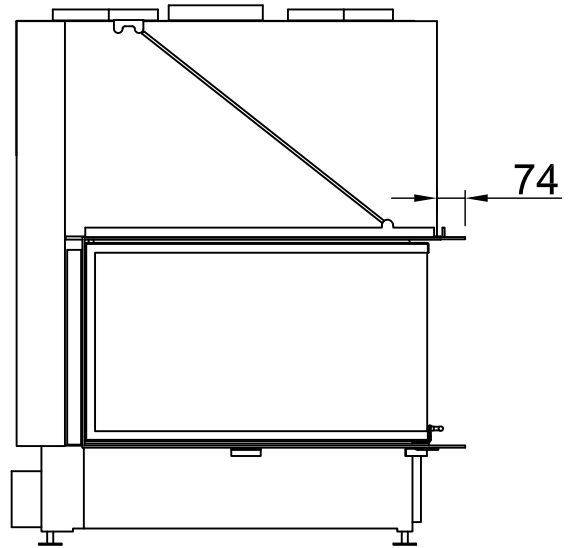

Arte U-90h + WLM, Blende, U-Form

8-seitig, massiv

2021/06

~1:20