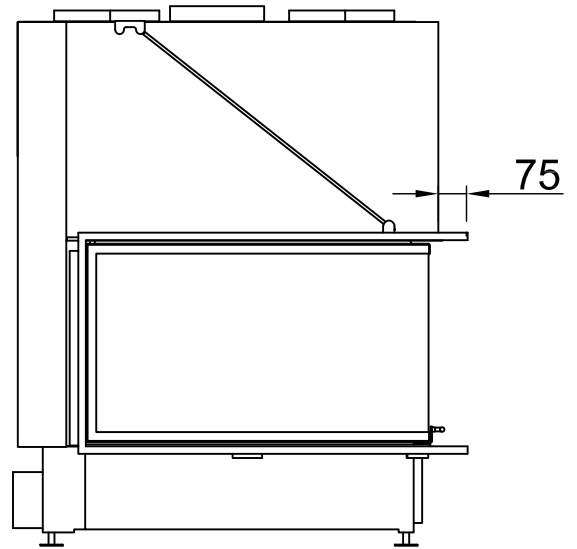

Arte U-90h + WLM, Blende, U-Form

8-seitig, abgekantet

2021/06

~1:20

*optional
*optional
*optional
*optional
*optionalny
*опционально