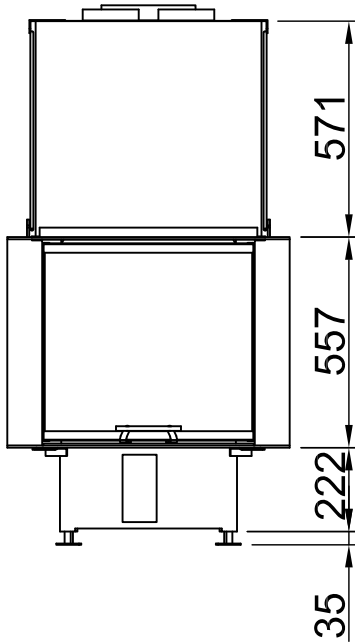

Arte U-90h + WLM, Blende, U-Form

8-seitig, massiv

2021/06

~1:20