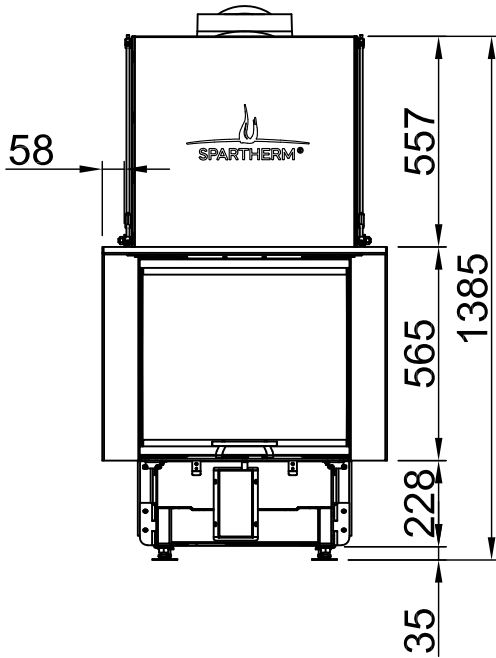

Arte U-90h, BLR, U-Form

5-seitig, abgekantet

2020/08

~1:20

*optional
*optional
*optional
*optional
*optionalny
*опционально