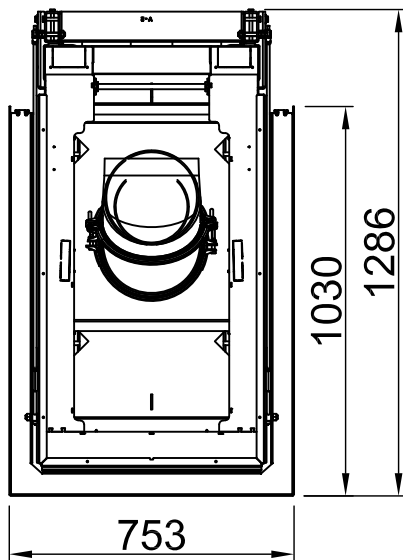

Arte U-90h, BLR, U-Form

5-seitig, abgekantet

2020/08

~1:20

*optional
*optional
*optional
*optional
*optionalny
*опционально