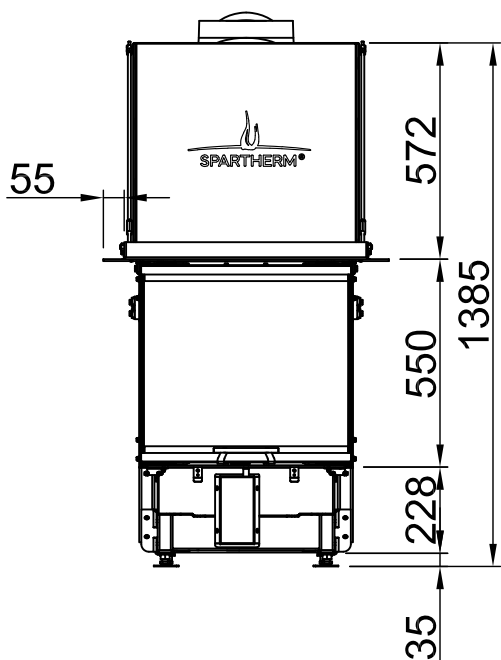

Arte U-90h, MLR, U-Form

3-seitig

2020/08

~1:20

*optional
*optional
*optional
*optional
*optional
*optional