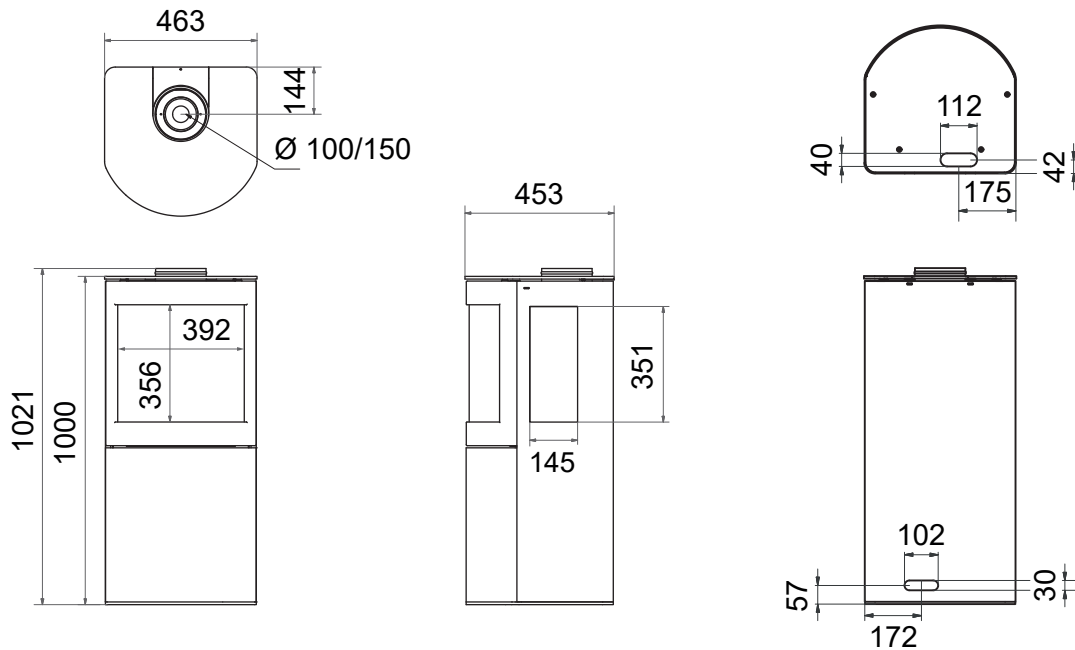

Vermogen output (kW)
Capacity output (kW)
Puissance output (kW)
Leistung output (kW)

Houtset
Wood logs
Bûche
Holzsatz

Gesloten systeem
Balanced flue
Système ventouse
Raumluftunabhängig

Afstandsbediening
Remote control
Commande à distance
Fernbedienung