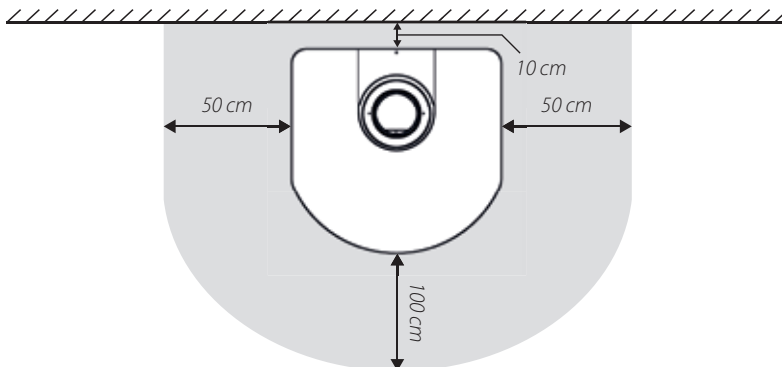

Vermogen output (kW)
Capacity output (kW)
Puissance output (kW)
Leistung output (kW)

Houtset
Wood logs
Bûche
Holzsatz

Gesloten systeem
Balanced flue
Système ventouse
Raumluftunabhängig

Afstandsbediening
Remote control
Commande à distance
Fernbedienung