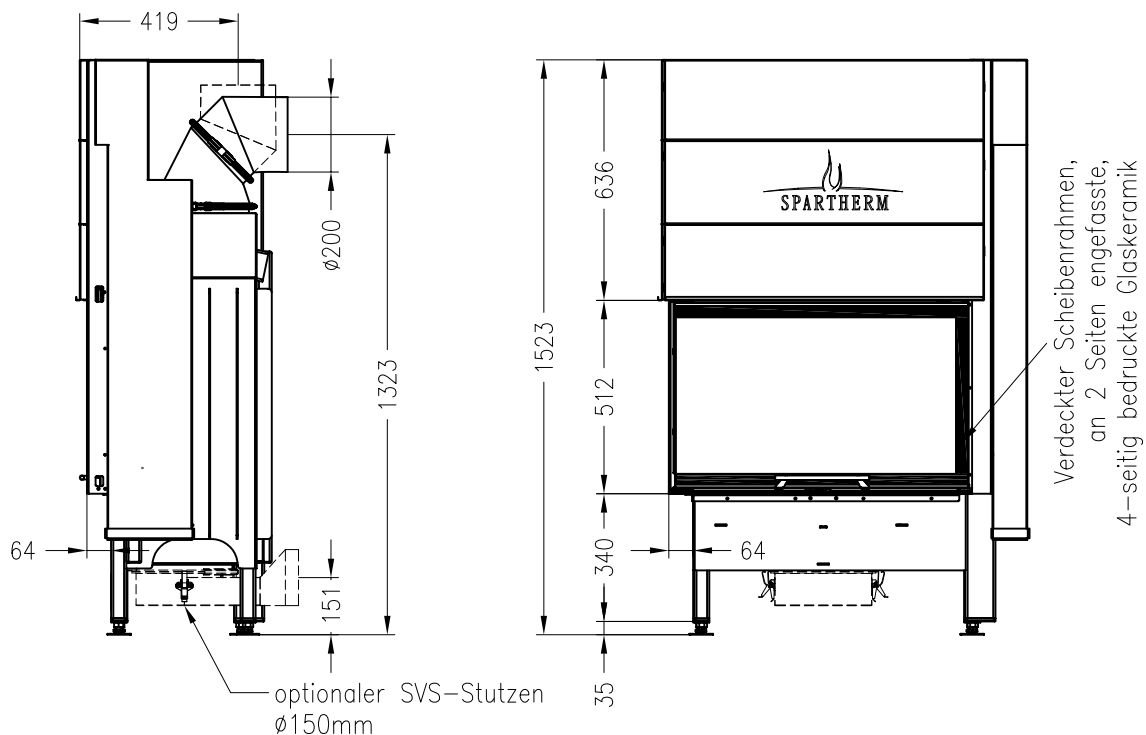

SPARTHERM Kamineinsatz Varia 2L-80h-4S

für 25er Kachelhöhen

(Möglichkeit: Aussenluftanschluss)

Seitenansicht  
M ~1:20

Vorderansicht  
M ~1:20

Horizontalschnitt  
M ~1:10

Stand: 12-2012

Alle Abbildungen und Zeichnungen sind urheberrechtlich geschützt.  
Verwertung oder Veröffentlichung, auch einzelner Details, nur mit unserer Genehmigung.  
Technische Änderungen und Irrtümer vorbehalten!

SPARTHERM Kamineinsatz Varia 2R-80h-4S

für 25er Kachelhöhen

(Möglichkeit: Aussenluftanschluss)

Vorderansicht  
M ~1:20

Seitenansicht  
M ~1:20

Horizontalschnitt  
M ~1:10

Stand: 12-2012

Alle Abbildungen und Zeichnungen sind urheberrechtlich geschützt.  
Verwertung oder Veröffentlichung, auch einzelner Details, nur mit unserer Genehmigung.  
Technische Änderungen und Irrtümer vorbehalten!