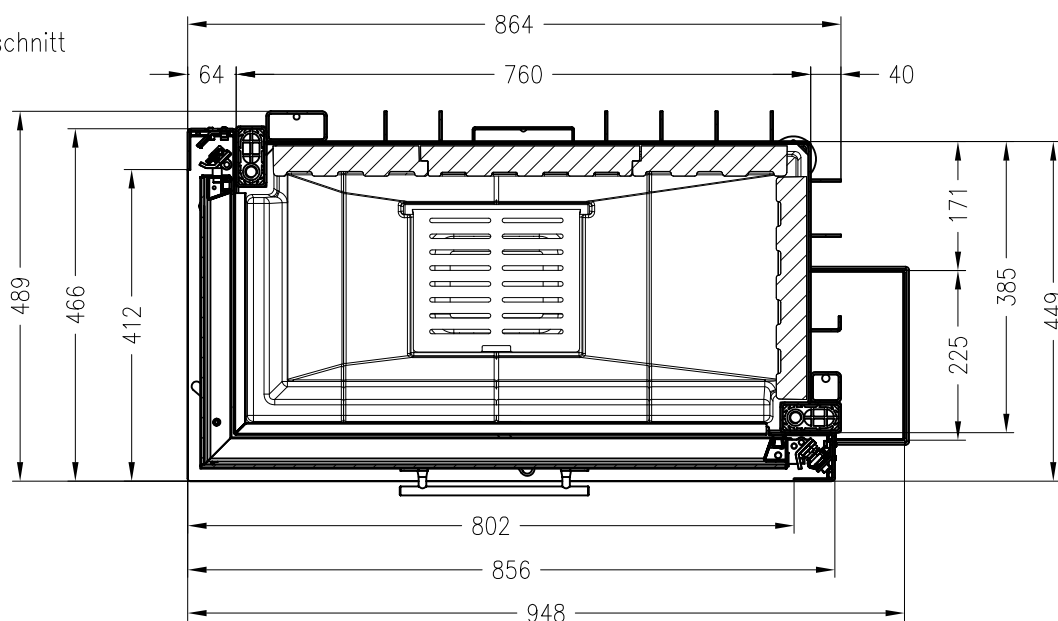

SPARTHERM Kamineinsatz Varia 2L-80h-4S

für 25er Kachelhöhen

(Möglichkeit: Aussenluftanschluss)

Seitenansicht  
M ~1:20

Vorderansicht  
M ~1:20

Horizontalschnitt  
M ~1:10

Stand: 12-2012

Alle Abbildungen und Zeichnungen sind urheberrechtlich geschützt.  
Verwertung oder Veröffentlichung, auch einzelner Details, nur mit unserer Genehmigung.  
Technische Änderungen und Irrtümer vorbehalten!

SPARTHERM Kamineinsatz Varia 2R-80h-4S

für 25er Kachelhöhen

(Möglichkeit: Aussenluftanschluss)

Vorderansicht  
M ~1:20

Seitenansicht  
M ~1:20

Horizontalschnitt  
M ~1:10

Stand: 12-2012

Alle Abbildungen und Zeichnungen sind urheberrechtlich geschützt.  
Verwertung oder Veröffentlichung, auch einzelner Details, nur mit unserer Genehmigung.  
Technische Änderungen und Irrtümer vorbehalten!