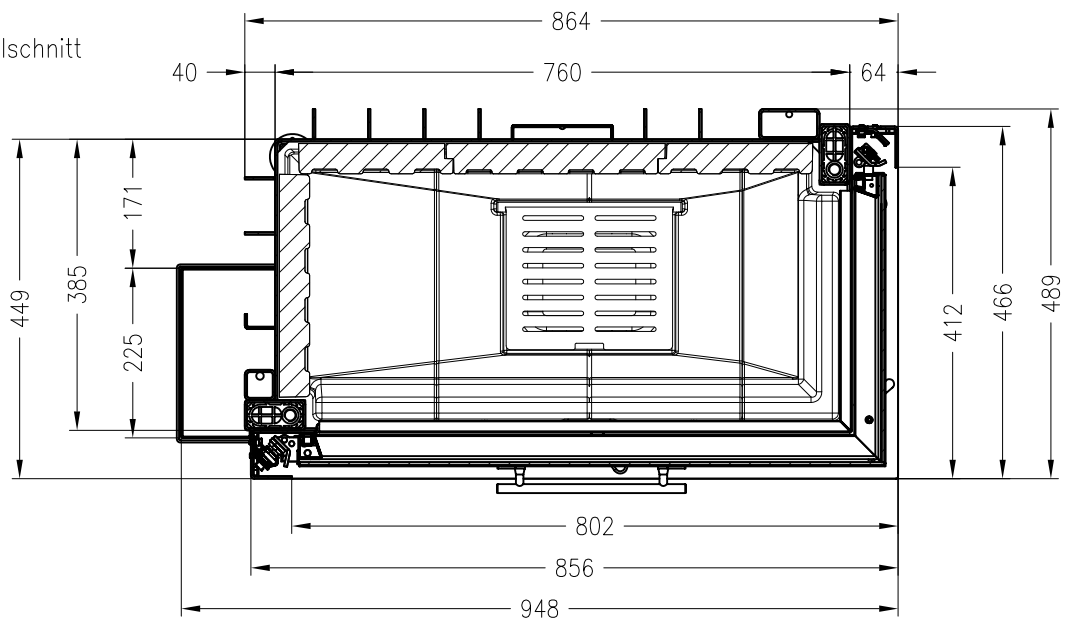

SPARTHERM Kamineinsatz Varia 2L-80h-4S

für 25er Kachelhöhen

(Möglichkeit: Aussenluftanschluss)

Seitenansicht  
M ~1:20

Vorderansicht  
M ~1:20

Horizontalschnitt  
M ~1:10

Stand: 12-2012

Alle Abbildungen und Zeichnungen sind urheberrechtlich geschützt.  
Verwertung oder Veröffentlichung, auch einzelner Details, nur mit unserer Genehmigung.  
Technische Änderungen und Irrtümer vorbehalten!

SPARTHERM Kamineinsatz Varia 2R-80h-4S

für 25er Kachelhöhen

(Möglichkeit: Aussenluftanschluss)

Vorderansicht  
M ~1:20

Seitenansicht  
M ~1:20

Horizontalschnitt  
M ~1:10

Stand: 12-2012

Alle Abbildungen und Zeichnungen sind urheberrechtlich geschützt.  
Verwertung oder Veröffentlichung, auch einzelner Details, nur mit unserer Genehmigung.  
Technische Änderungen und Irrtümer vorbehalten!