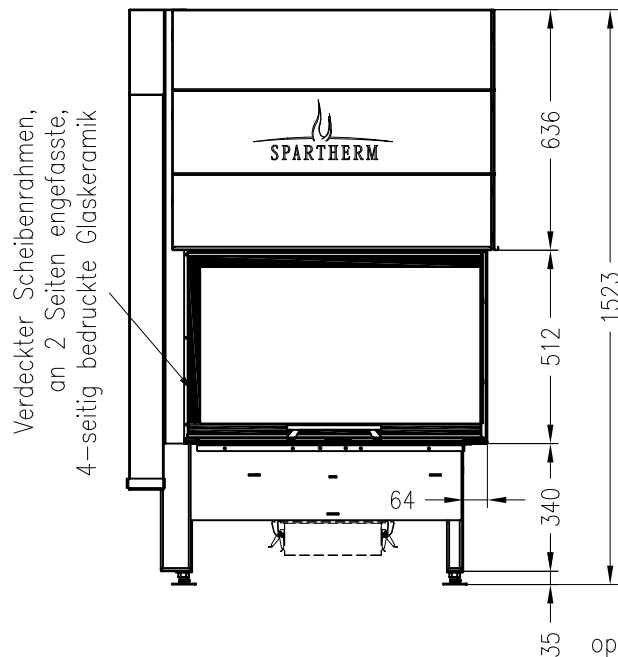

SPARTHERM Kamineinsatz Varia 2L-80h-4S

für 25er Kachelhöhen

(Möglichkeit: Aussenluftanschluss)

Seitenansicht  
M ~1:20

Vorderansicht  
M ~1:20

Horizontalschnitt  
M ~1:10

Stand: 12-2012

Alle Abbildungen und Zeichnungen sind urheberrechtlich geschützt.  
Verwertung oder Veröffentlichung, auch einzelner Details, nur mit unserer Genehmigung.  
Technische Änderungen und Irrtümer vorbehalten!

SPARTHERM Kamineinsatz Varia 2R-80h-4S

für 25er Kachelhöhen

(Möglichkeit: Aussenluftanschluss)

Vorderansicht  
M ~1:20

Seitenansicht  
M ~1:20

Horizontalschnitt  
M ~1:10

Stand: 12-2012

Alle Abbildungen und Zeichnungen sind urheberrechtlich geschützt.  
Verwertung oder Veröffentlichung, auch einzelner Details, nur mit unserer Genehmigung.  
Technische Änderungen und Irrtümer vorbehalten!