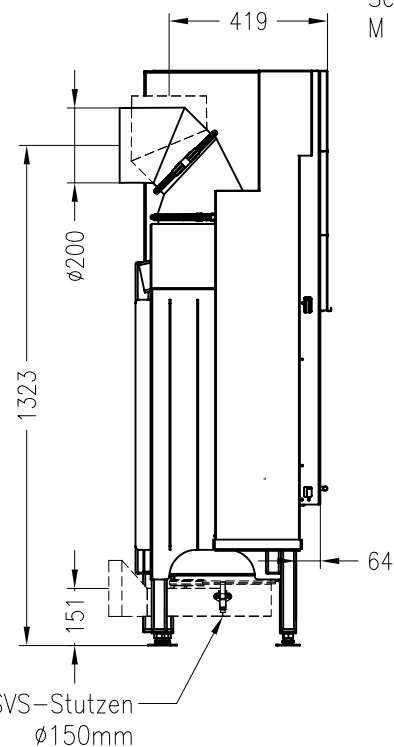

SPARTHERM Kamineinsatz Varia 2L-80h-4S

für 25er Kachelhöhen

(Möglichkeit: Aussenluftanschluss)

Seitenansicht  
M ~1:20

Vorderansicht  
M ~1:20

Horizontalschnitt  
M ~1:10

Stand: 12-2012

Alle Abbildungen und Zeichnungen sind urheberrechtlich geschützt.  
Verwertung oder Veröffentlichung, auch einzelner Details, nur mit unserer Genehmigung.  
Technische Änderungen und Irrtümer vorbehalten!

SPARTHERM Kamineinsatz Varia 2R-80h-4S

für 25er Kachelhöhen

(Möglichkeit: Aussenluftanschluss)

Vorderansicht  
M ~1:20

Seitenansicht  
M ~1:20

Horizontalschnitt  
M ~1:10

Stand: 12-2012

Alle Abbildungen und Zeichnungen sind urheberrechtlich geschützt.  
Verwertung oder Veröffentlichung, auch einzelner Details, nur mit unserer Genehmigung.  
Technische Änderungen und Irrtümer vorbehalten!