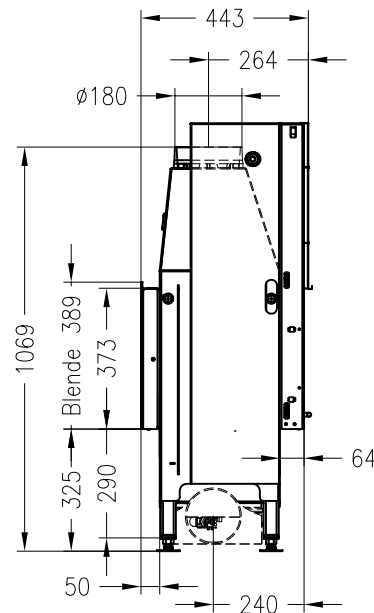

SPARTHERM Kamineinsatz Varia AS-FDh-4S-2

Vorderansicht  
M ~1:20

Verdeckter Scheibenrahmen,  
an 2 Seiten eingefasste,  
4-seitig bedruckte Glaskeramik

Seitenansicht  
M ~1:20

Horizontalschnitt  
M ~1:10

Stand: 12-2012