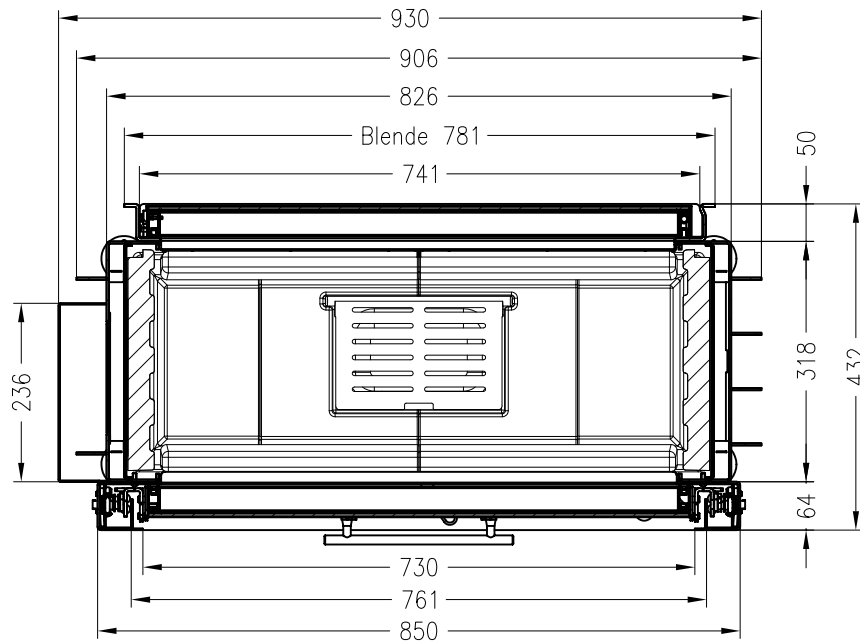

SPARTHERM Kamineinsatz Varia AS-FDh-4S-2

Vorderansicht  
M ~1:20

Verdeckter Scheibenrahmen,  
an 2 Seiten eingefasste,  
4-seitig bedruckte Glaskeramik

Seitenansicht  
M ~1:20

Horizontalschnitt  
M ~1:10

Stand: 12-2012