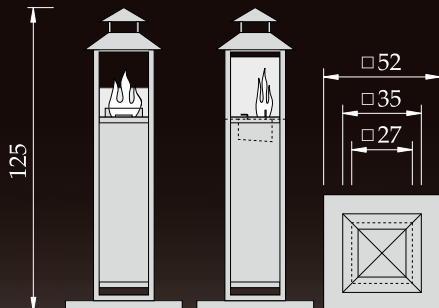

GARDEN GLIMMER & ROSTOPTIK

“Garden” spendet romantisches Licht und angenehme Wärme.