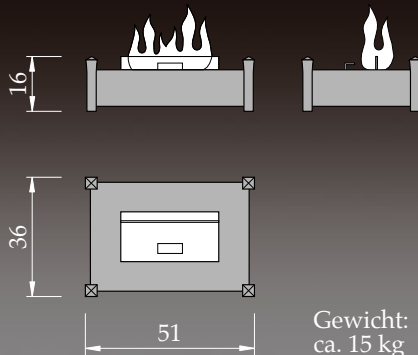

## NACH- RÜSTSATZ TIROL

Zum einfachen Nach-  
rüsten von offenen  
Kaminen.

Abmessungen Nachrüstatz Tirol:

Nachrüstatz  
Tirol aus Glimmer

Nachrüstatz Tirol  
aus Edelstahl mit Dekorholz