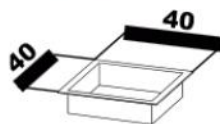

JAVA - TECHNICALS SPECIFICATIONS

STRUCTURE - frame - gestell - soporte - telaio

ACIER AVEC TRAITEMENT
ÉLECTRO-ZINGUÉ

FOYER - hearth - Feuerstelle - hogar - focolare

INOX RÉFRACTAIRE
MICROBILLÉ

GRILLE - grill - grill- parilla - griglia

INOX ÉLECTROPOLI

FINITIONS - finishing - oberflächenbehandlung - acabado - rifinitura

PEINTURE THERMOLAQUÉE
NOIRE

CARACTÉRISTIQUES

characteristics - eigenschaften - características - caratteristiche

HAUTE RÉSISTANCE À LA CHÂLEUR
TRAITEMENT ANTICORROSION
ANGLES ADOUCIS
PIEDS CAOUTCHOUC
FOYER AMOVIBLE
GRILLE DE CUISSON 40 x 40 CM