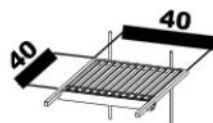

JAVA - TECHNICALS SPECIFICATIONS

STRUCTURE - frame - gestell - soporte - telaio

ACIER AVEC TRAITEMENT
ÉLECTRO-ZINGUÉ

FOYER - hearth - Feuerstelle - hogar - focolare

INOX RÉFRACTAIRE
MICROBILLÉ

GRILLE - grill - grill- parilla - griglia

INOX ÉLECTROPOLI

FINITIONS - finishing - oberflächenbehandlung - acabado - rifinitura

PEINTURE THERMOLAQUÉE
NOIRE

CARACTÉRISTIQUES

characteristics - eigenschaften - características - caratteristiche

HAUTE RÉSISTANCE À LA CHÂLEUR
TRAITEMENT ANTICORROSION
ANGLES ADOUCIS
PIEDS CAOUTCHOUC
FOYER AMOVIBLE
GRILLE DE CUISSON 40 x 40 CM