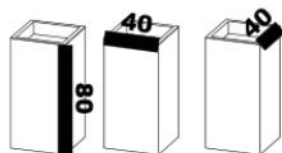

JAVA - TECHNICALS SPECIFICATIONS

STRUCTURE - frame - gestell - soporte - telaio

ACIER AVEC TRAITEMENT
ÉLECTRO-ZINGUÉ

FOYER - hearth - Feuerstelle - hogar - focolare

INOX RÉFRACTAIRE
MICROBILLÉ

GRILLE - grill - grill- parilla - griglia

INOX ÉLECTROPOLI

FINITIONS - finishing - oberflächenbehandlung - acabado - rifinitura

PEINTURE THERMOLAQUÉE
NOIRE

CARACTÉRISTIQUES

characteristics - eigenschaften - características - caratteristiche

HAUTE RÉSISTANCE À LA CHÂLEUR
TRAITEMENT ANTICORROSION
ANGLES ADOUCIS
PIEDS CAOUTCHOUC
FOYER AMOVIBLE
GRILLE DE CUISSON 40 x 40 CM