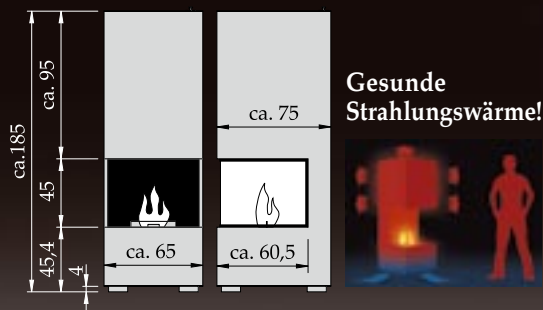

THE FLAME

FEUER OHNE RAUCH

Rock Stein
Crème-Beige

ROCK

Dieser feurige "Steinblock" ist Garant für romantische Abende am offenen Feuer. Wie ein echter Kachelofen gibt der "Rock" noch 3 - 4 Stunden nach Erlöschen die gespeicherte Energie als gesunde Strahlungswärme an die Umgebung ab.

Rock Stein
Braun

Rock Stein Braun

Rock Weiß geputzt

Rock Doppelverglasung

Aromafach mit Lüftungsgitter.

Informationen Rock:

Brenner: Free-Flame mittel	max. Füllmenge: 3 Liter
Brenndauer: bis ca. 6 Std.	Verbrauch: ca. 500 ml/h
Verwendungsbereich: innen oder außen überdacht	Zubehör inklusive: Spaltholzset Zubehör optional: Dekorsteine, Astholzset, Schiebegläser, Schließ-einrichtung für Schiebegläser, Doppelverglasung, Superglow
Aromafach: inklusive	
Gewicht: ca. 185 kg	