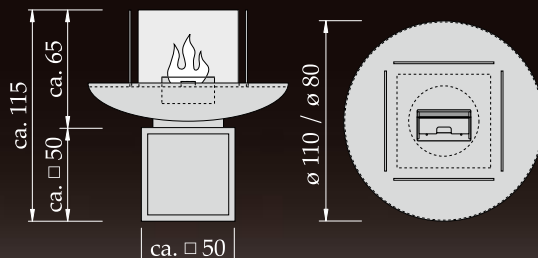

Lodge mit Sockel "Holzscheit" in Edelstahl