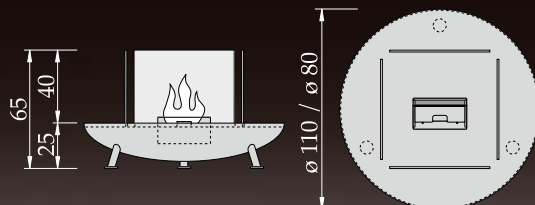

Lodge Edelrost

Lodge Edelstahl

Informationen Lodge:

Brenner: Free-Flame mittel	max. Füllmenge: 3 Liter
Brenndauer: bis ca. 6 Std.	Verbrauch: ca. 500 ml/h
Verwendungsbereich: außen und in gut belüfteten Innenräumen, Lodge Glimmer nur in Innenräumen	Zubehör inklusive: Berührungsschutzgläser, Dekorsteine Zubehör optional: Dekorholz, Superglow, Insect Bio-Stop - Set
Gewicht: Lodge ø 80 cm: ca. 70 kg, Lodge ø 110 cm: ca. 80 kg	

Informationen Lodge mit Sockel:

Brenner: Free-Flame mittel	max. Füllmenge: 3 Liter
Brenndauer: bis ca. 6 Std.	Verbrauch: ca. 500 ml/h
Verwendungsbereich: außen und in gut belüfteten Innenräumen, Lodge mit Sockel Glimmer nur in Innenräumen	Zubehör inklusive: Berührungsschutzgläser und Dekorsteine Zubehör optional: Dekorholz, Superglow
Gewicht: Lodge mit Sockel ø 80 cm: ca. 130 kg; ø 110 cm: ca. 140 kg	