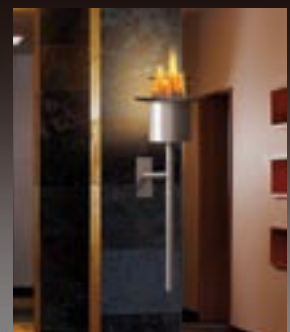

THE FLAME

FEUER OHNE RAUCH

FACKEL STEELO

Die Fackel "Steelo" verbindet modernes Edelstahl-Design mit effektvollem Feuerspiel.

Klares Design für modern gestaltete Einsatzbereiche.

Erhältlich als Stand- oder Wandfackel.

Fackeln von THE FLAME sind wind- und regensicher, mobil, rußfrei und in verschiedenen Ausführungen erhältlich.

Informationen Fackel Steelo:

Brenner: Fackelbrenner klein oder mittel (Brenner nicht inkludiert)	
max. Füllmenge: 2,5 Liter	Brenndauer: bis ca. 5 Std.
Verbrauch: ca. 250 - 1.500 ml/h	Verwendungsbereich: außen und in gut belüfteten hohen Innenräumen
Gewicht: Steelo Wand ca. 5 kg Steelo Boden ca. 10 kg	Zubehör: Fackelbrenner klein mit großem FV Fackelbrenner mittel

Fackelbrenner "klein" (mit großem Fassungsvermögen)

Fackelbrenner "mittel"

Steelo Standfackel in Edelstahl

Steelo wandhängend