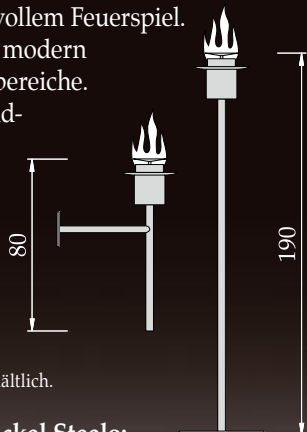

THE FLAME

FEUER OHNE RAUCH

FACKEL STEELO

Die Fackel "Steelo" verbindet modernes Edelstahl-Design mit effektvollem Feuerspiel.

Klares Design für modern gestaltete Einsatzbereiche.

Erhältlich als Stand- oder Wandfackel.

Fackeln von THE FLAME sind wind- und regensicher, mobil, rußfrei und in verschiedenen Ausführungen erhältlich.

Informationen Fackel Steelo:

Brenner: Fackelbrenner klein oder mittel (Brenner nicht inkludiert)	
max. Füllmenge: 2,5 Liter	Brenndauer: bis ca. 5 Std.
Verbrauch: ca. 250 - 1.500 ml/h	Verwendungsbereich: außen und in gut belüfteten hohen Innenräumen
Gewicht: Steelo Wand ca. 5 kg Steelo Boden ca. 10 kg	Zubehör: Fackelbrenner klein mit großem FV Fackelbrenner mittel

Fackelbrenner "klein" (mit großem Fassungsvermögen)

Fackelbrenner "mittel"

Steelo Standfackel in Edelstahl

Steelo wandhängend